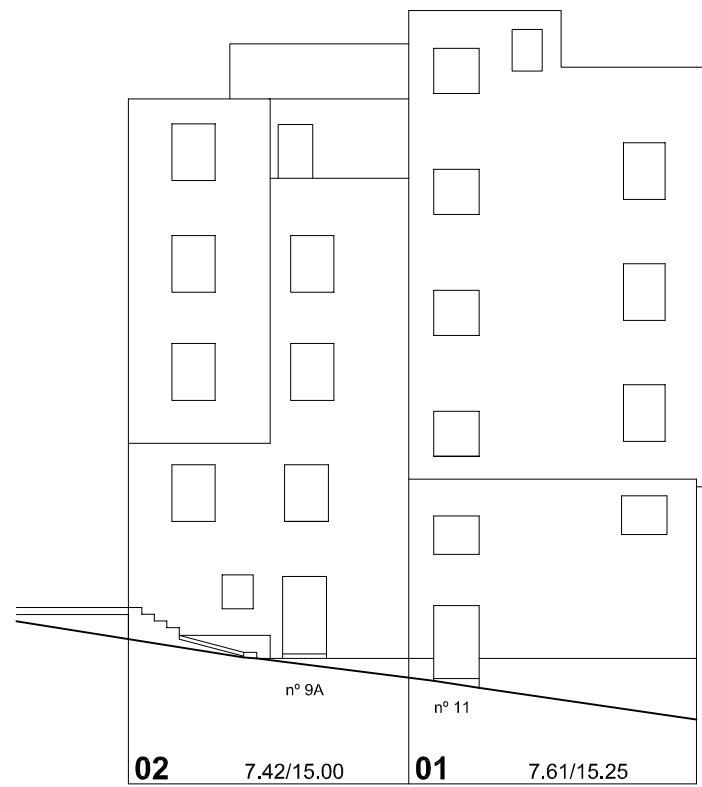

Rúa Cárcere Vello

Rúa Cárcere Vello