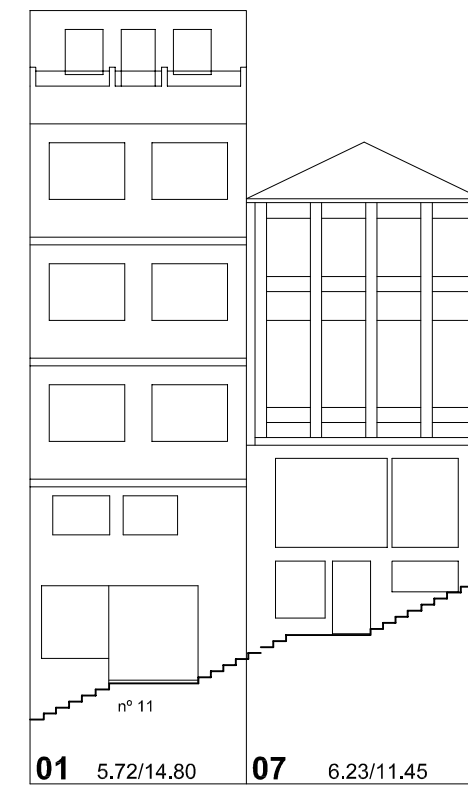

Rúa Pescadería

Nº PARCELA   FRENTE PARCELA/ALTURA DE CORNIXA (COTAS EN METROS)