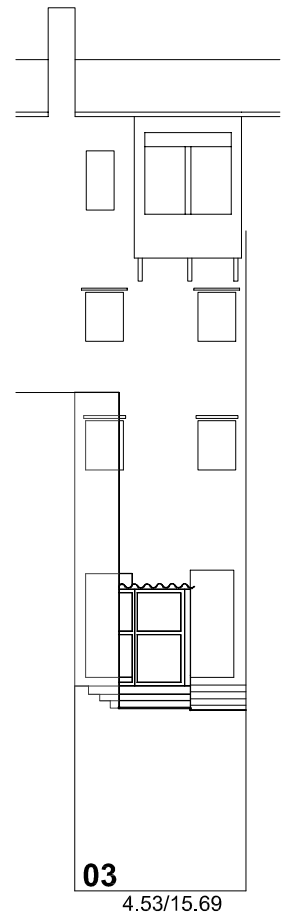

Rúa Cárcere Vello

Rúa Cárcere Vello