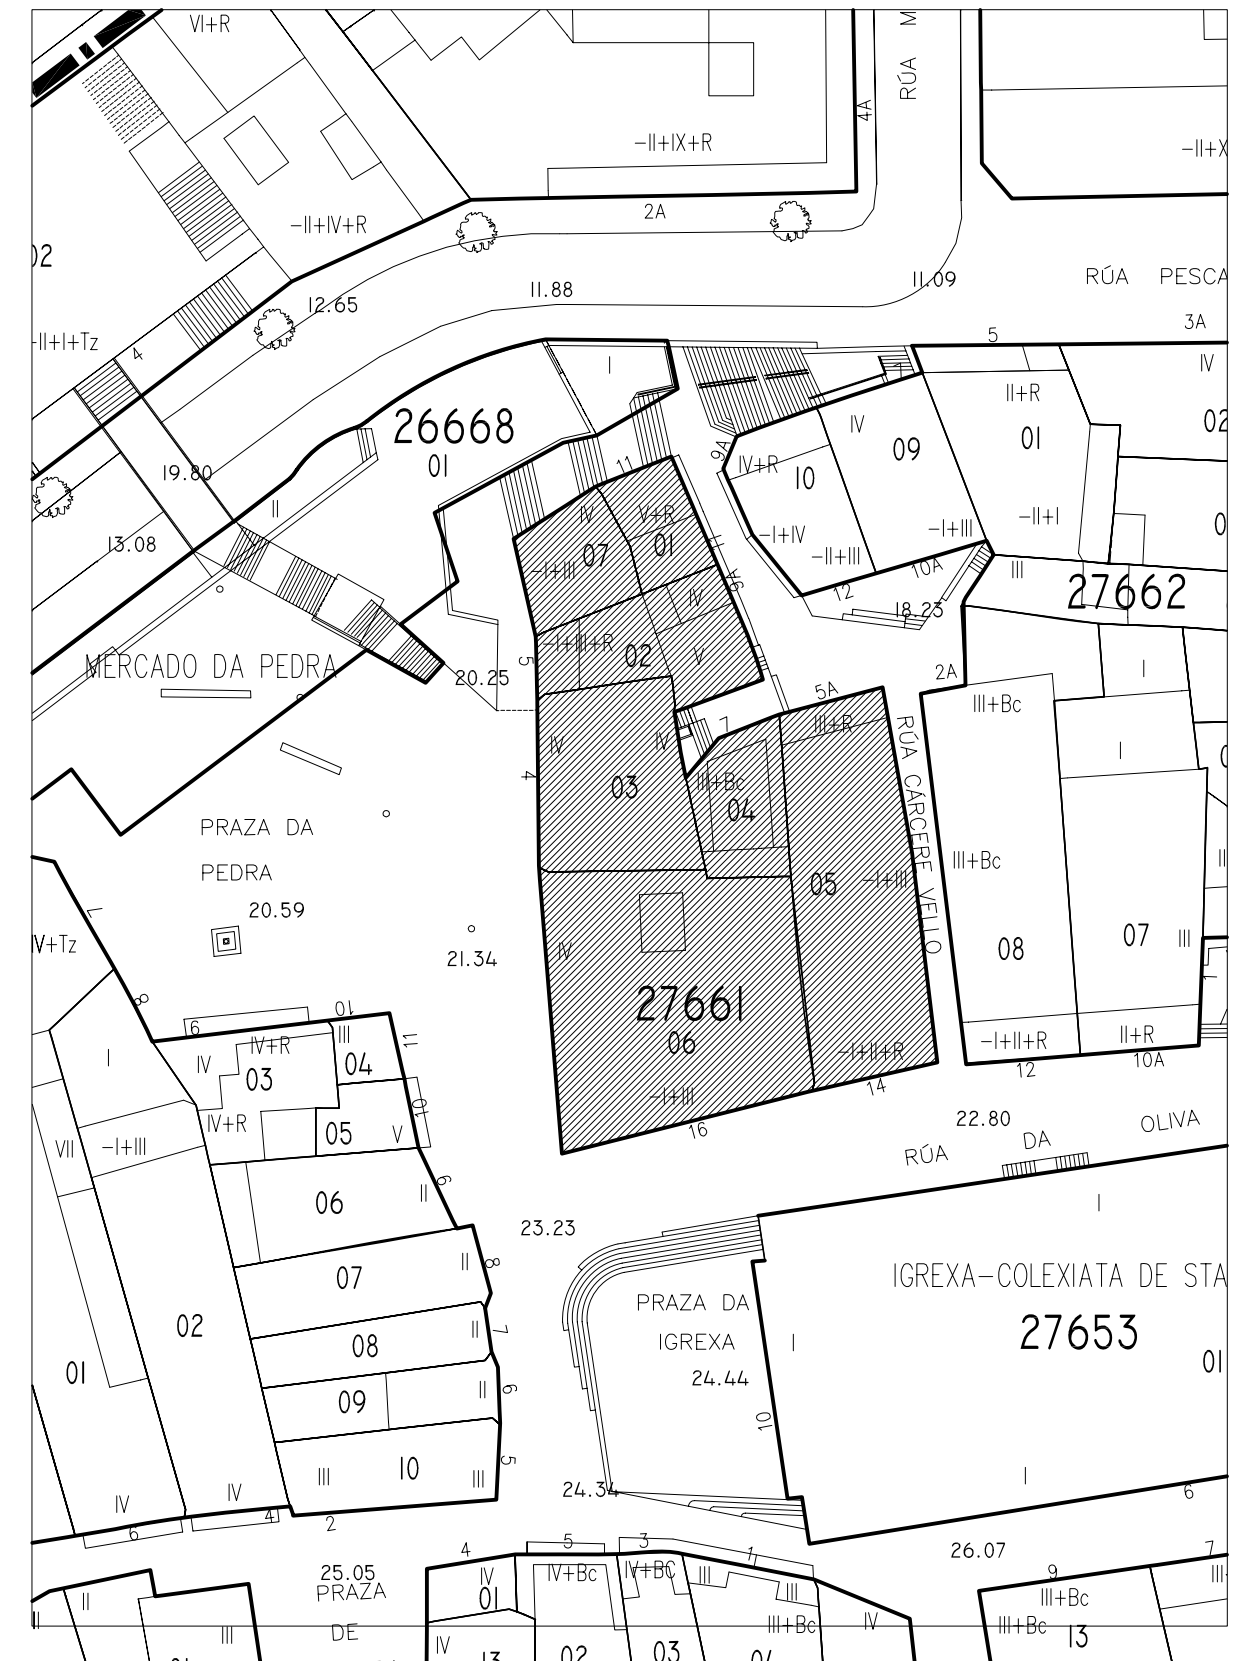

Praza da Pedra

Rúa da Oliva

Rúa Cárcere Vello

Rúa Cárcere Vello

Rúa Cárcere Vello

Rúa Cárcere Vello

Rúa Cárcere Vello

Rúa Pescadería

Nº PARCELA FRENTE PARCELA/ALTURA DE CORNIXA (COTAS EN METROS)

	PLAN ESPECIAL DE PROTECCIÓN E REFORMA INTERIOR CASCO VELLO DE VIGO		FASE: APROB. DEFINITIVA
	PLANOS DE INFORMACIÓN TÍTULO: ALZADOS. ESTADO ACTUAL. COUZADA 27661		PLANO Nº 3.51 ESCALA 1/200
CONSULTORA GALEGA, S.L. RÚA SAN MARTIÑO, 3-B 36002 PONTEVEDRA TF. 986 85 89 57 FAX. 986 85 89 58 E-mail: consultora@consultoragalega.com			DATA: DECEMBRO 2006